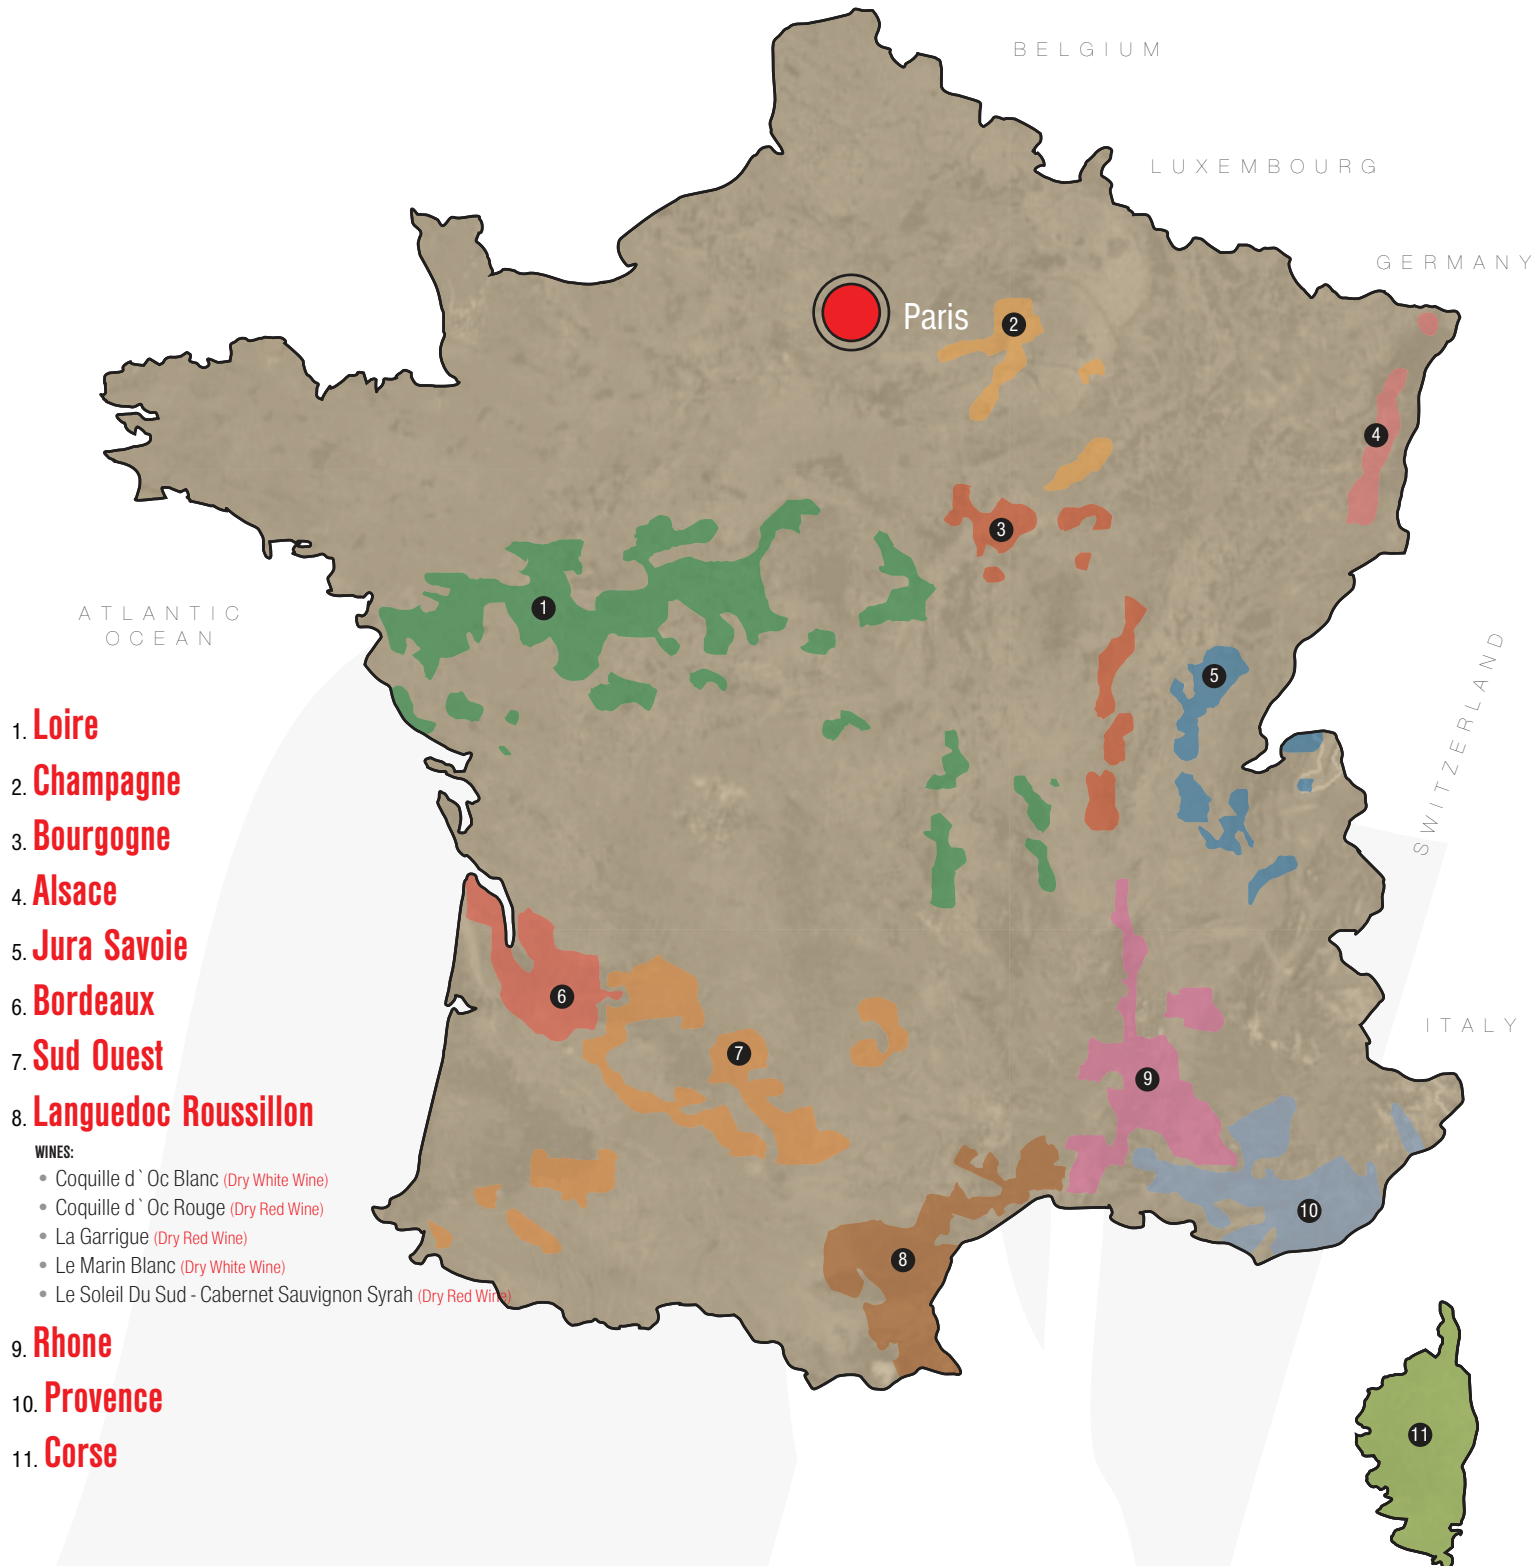

# WINE REGIONS OF FRANCE

Loire | Champagne | Chablis | Alsace | Jura Savoie | Beaujolais | Bordeaux | Sud Ouest...

Imported by:

 **Vino et Spiritus**  
IMPORTERS & DISTRIBUTORS OF FINE BEVERAGES

Vino Et Spiritus • 118 Fletcher Drive • Des Plaines • IL • 60016  
[www.vinoetspiritus.com](http://www.vinoetspiritus.com) • [office@vinoetspiritus.com](mailto:office@vinoetspiritus.com)